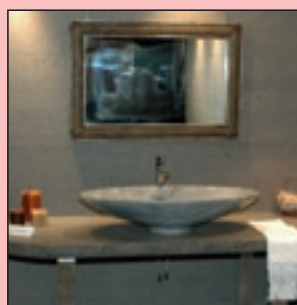

porfidi

natural, international, chic

STARDUST® STONE FASHION

Il porfido STARDUST® viene estratto in blocchi monolitici dalla cui segagione a telaio, a filo diamantato o mediante tagliablocchi a disco diamantato, si ricavano lastre di grande dimensione e spessore a scelta. Esse presentano due piani artificiali assai regolari che costituiscono la base di partenza per i successivi trattamenti superficiali quali la fiammatura, la sabbatura, la patinatura, la levigatura e la lucidatura. Questi trattamenti sono lavorazioni con le quali si tende a modificare la superficie dell'elemento costruttivo per valorizzare le caratteristiche materiche della pietra quali il colore, la tessitura, la scabrezza, la rugosità. Il porfido Stardust® è particolarmente indicato per tutti gli elementi di finitura singoli o coordinati, sia per esterni che per interni come: pavimenti, rivestimenti, pavimenti galleggianti, pareti ventilate, lavorati sagomati, gradini, davanzali ed anche elementi di arredo come piani cucina e top bagno.

PORFIDI INTERNATIONAL S.r.l.

Frazione Mochena 4/A - 38045 Civezzano (TN) - ITALY

Tel: +39 0461 857511 - Fax: +39 0461 858988

e-mail: info@porfidiinternational.com

www.porfidiinternational.com