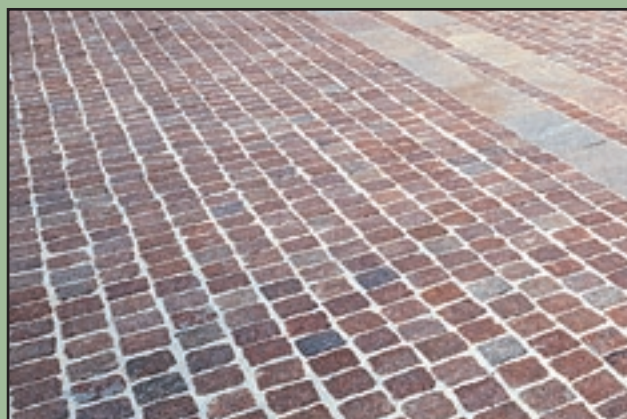

CUBICO® REGULAR CREATIVITY

CUBICO® REGULAR rappresenta una particolare selezione di cubetti di sezione omogenea, ideata per semplificare le operazioni di posa in opera, per realizzare più facilmente disegni particolari o disposizioni a file parallele. Ciascun elemento di dimensione 10x10 cm - prodotto tramite lo spacco di lastre grezze con speciali trince Steinex - è disponibile in quattro diversi spessori e può essere impiegato non solo per pavimentazioni esterne ma anche per quelle interne. I tozzetti con spessore cm 2/4 sono ideali per pavimenti di interni o zone con spazio ridotto, quelli con spessore cm 4/6 e 6/8 sono indicati per zone pedonali e/o a traffico leggero, quelli con spessore 8/11 sono indicati per traffico veicolare pesante. Il prodotto viene consegnato in casse o sacconi.

Sezione in cm	Spessore in cm	Peso a m² in Kg	m²/Ton	Colore
10 X 10	2 - 4	75	13	A-B-C-D
10 X 10	4 - 6	110	9	A-B-C-D
10 X 10	6 - 8	150	6,5	A-B-C-D
10 X 10	8 - 11	200	5	A-B-C-D

PORFIDI INTERNATIONAL S.r.l.

Frazione Mochena 4/A - 38045 Civezzano (TN) - ITALY

Tel: +39 0461 857511 - Fax: +39 0461 858988

e-mail: info@porfidiinternational.com

www.porfidiinternational.com